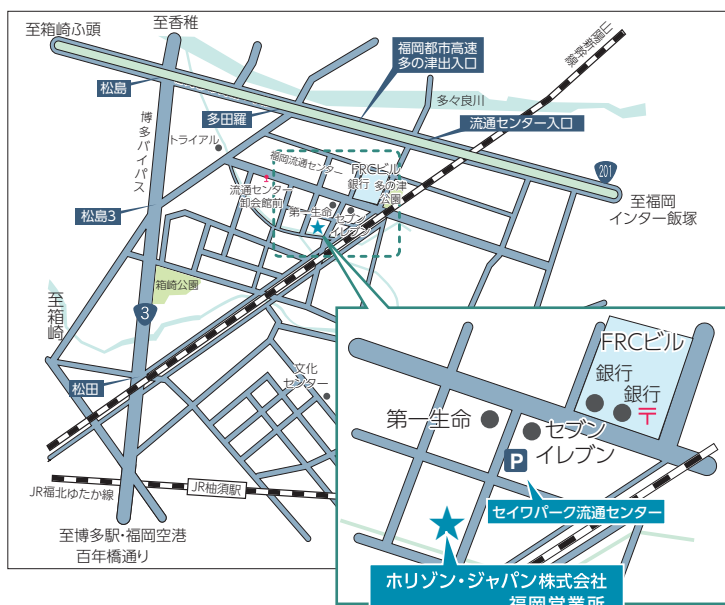

### 交通のご案内

- 九州自動車道「福岡インター」から車で約10分。
- 福岡都市高速道路「多の津出口」から車で約5分。
- 流通センター内FRCビル(銀行・郵便局)目印にお越しください。