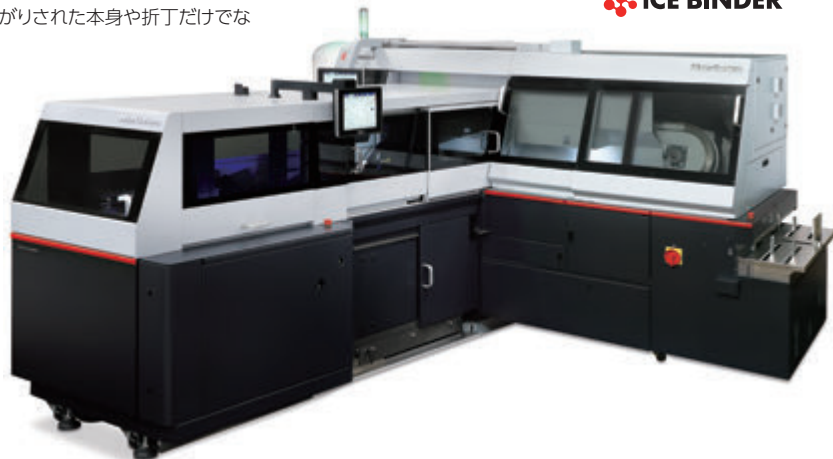

## 無線綴じ機 **ICE BINDER BQ-500** + 本身投入装置 **LBF-500**

本身投入の自動化により、製本工程の省力化と効率化を実現します。

BQ-500はセット替えの高速化により、小ロットや1冊ずつ厚さが異なるパリアブル製本時にも高い生産性を実現します。LBF-500は、仮のり綴じや、糸かがりされた本身や折丁だけでなく、仮綴じされていない本身も自動投入することが可能です。

 ICE BINDER