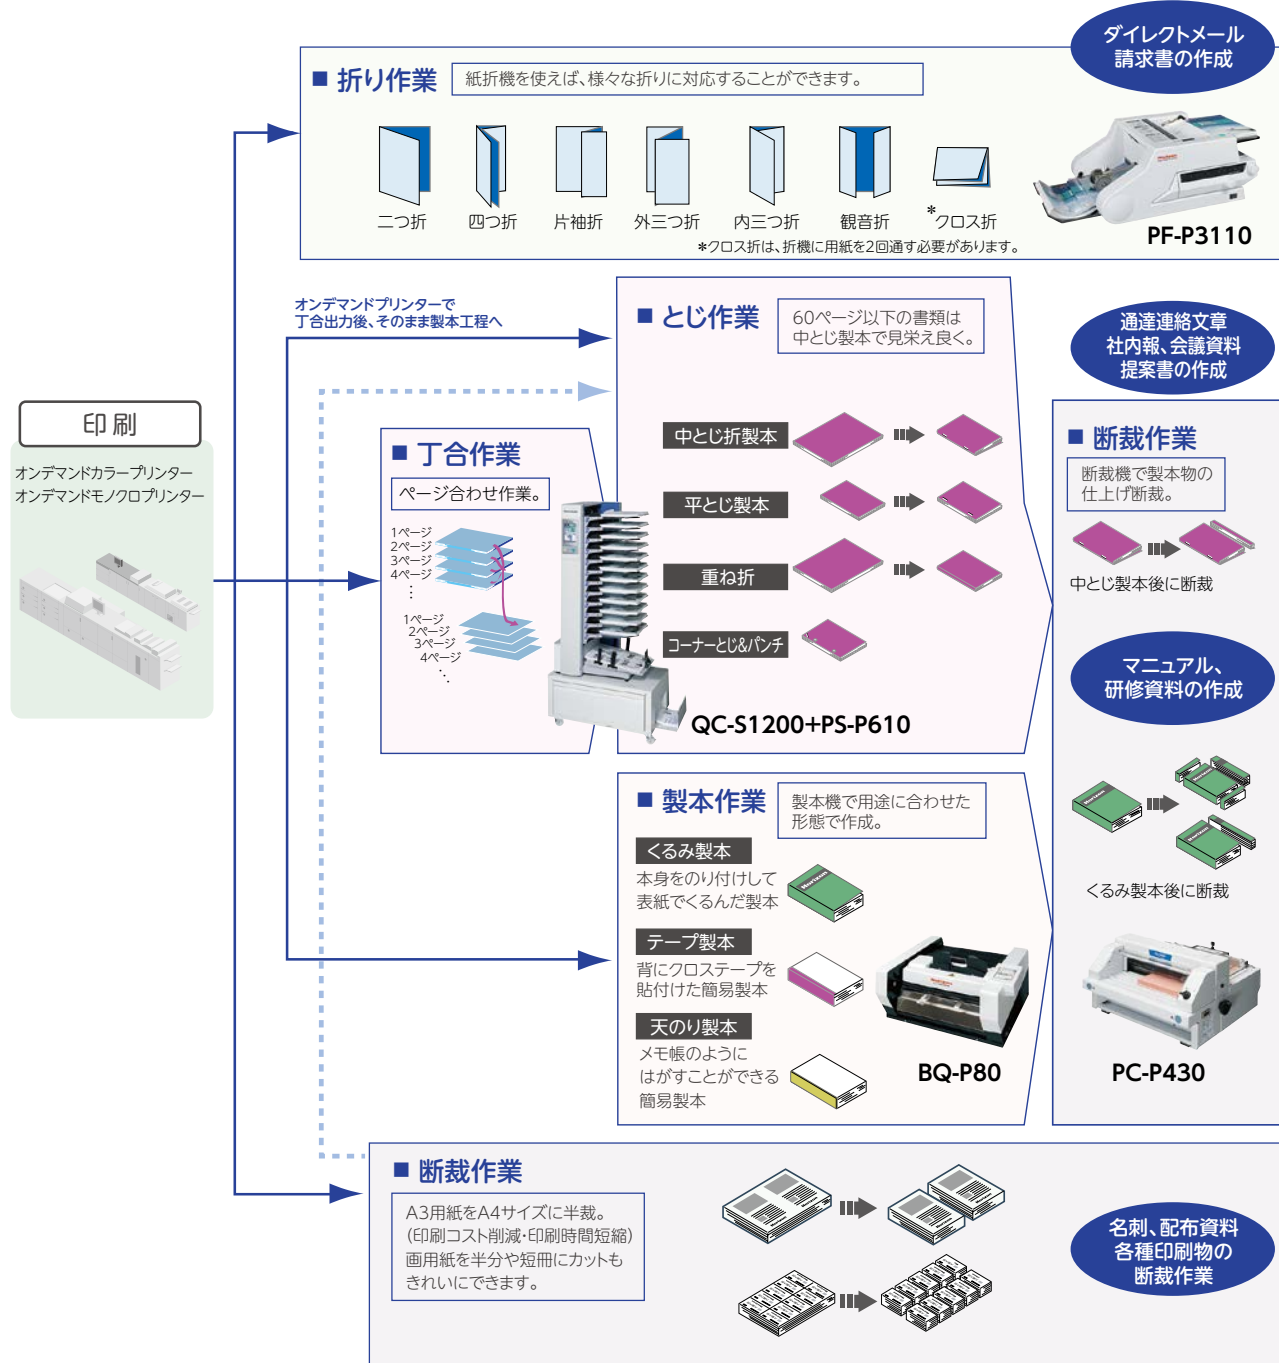

ホリゾンの製品で様々な後加工をサポート