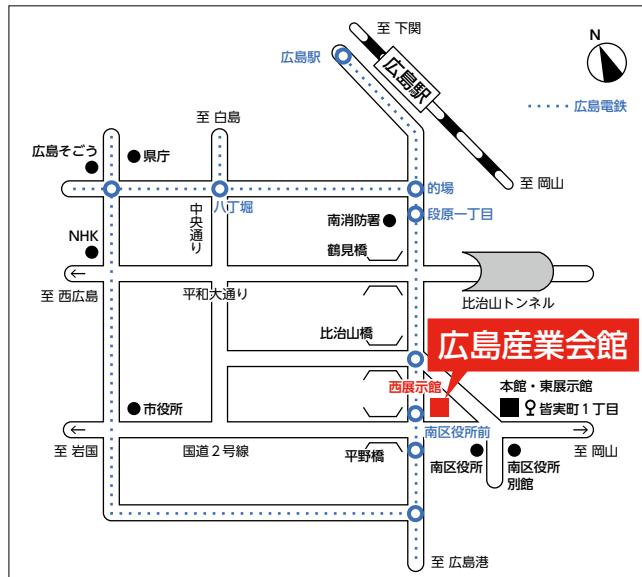

丁合機

- QC-S1200 + PS-P610 (丁合機 + パンチ・ステープル)

その他、多数商品出展予定

*都合により出展内容が異なる場合がございますので、ご了承下さい。

展示会へお越しの皆様へお願い

会場

広島県立広島産業会館 西展示館

〒732-0816 広島市南区比治山本町16-31 TEL.082-253-8111

- 電車** 広島駅からお越しの方
JR広島駅(南口)から路面電車で約10分。南区役所前で下車。徒歩約1分。
広島港(宇品)からお越しの方
広島港から路面電車で約21分。南区役所前で下車。徒歩約1分。
- バス** 紙屋町県庁前から広島バス(23番)で約15分。
または、八丁堀から広島バス(26番旭町線)で約12分。
皆実町(みなみまち)1丁目で下車。徒歩約1分。

Horizon

ホリゾン・ジャパン株式会社 www.horizon.co.jp