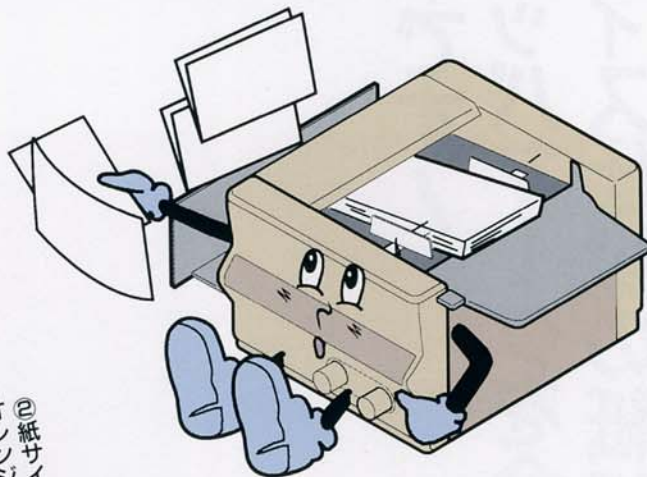

おのま書類

PF-P280 オフィスフォルダ
二つ折機

簡単です！
ストップマークを合わせるだけの
オフィス仕様の紙折機。

- 1分間に140枚も折り上げます。
- 紙サイズのマークにストップを合わせるだけです。
- 規格紙のほか、規格外紙サイズも変形折りもできます。
- 回転部はカバーした安心と、静かさを環境を乱しません。

Horizon

おま書類

簡単です！紙サイズマークに ストップマークを合わせるだけ。 ハイ！折れました。

PF-P280 オフィスフォルダ 二つ折機

書類用から製本用までのすべてを折るフォルダです。

① プリントをセットします。

② 紙サイズマークに
オレンジマークを合わせます。

簡単なんです。

紙サイズマークにストップマークを合わせるだけで、真二つに折れます。規格外サイズとか折の補正もイラストガイドで簡単にできます。

早いんです。

あっというまの1分間に140枚折り上げます。お待たせしません。もちろんセット、準備も簡単で早いのです。

一度に多くできるんです。

270枚も一度にセットできます。スタートボタンを押してあとは折り上がりを待つだけです。折り枚数は4桁のカウンタでお知らせします。

安心なんです。

ローラやバックル等の可動部分はカバーで覆われているので安心です。また紙折り音も小さくオフィスの環境を乱しません。

どのような資料も折れるんです。

コピーもプリントも、B5からA3サイズまですべて二つ折ります。また二度にわけて折ると三つ折、四つ折、片袖折、十字折等もできます。