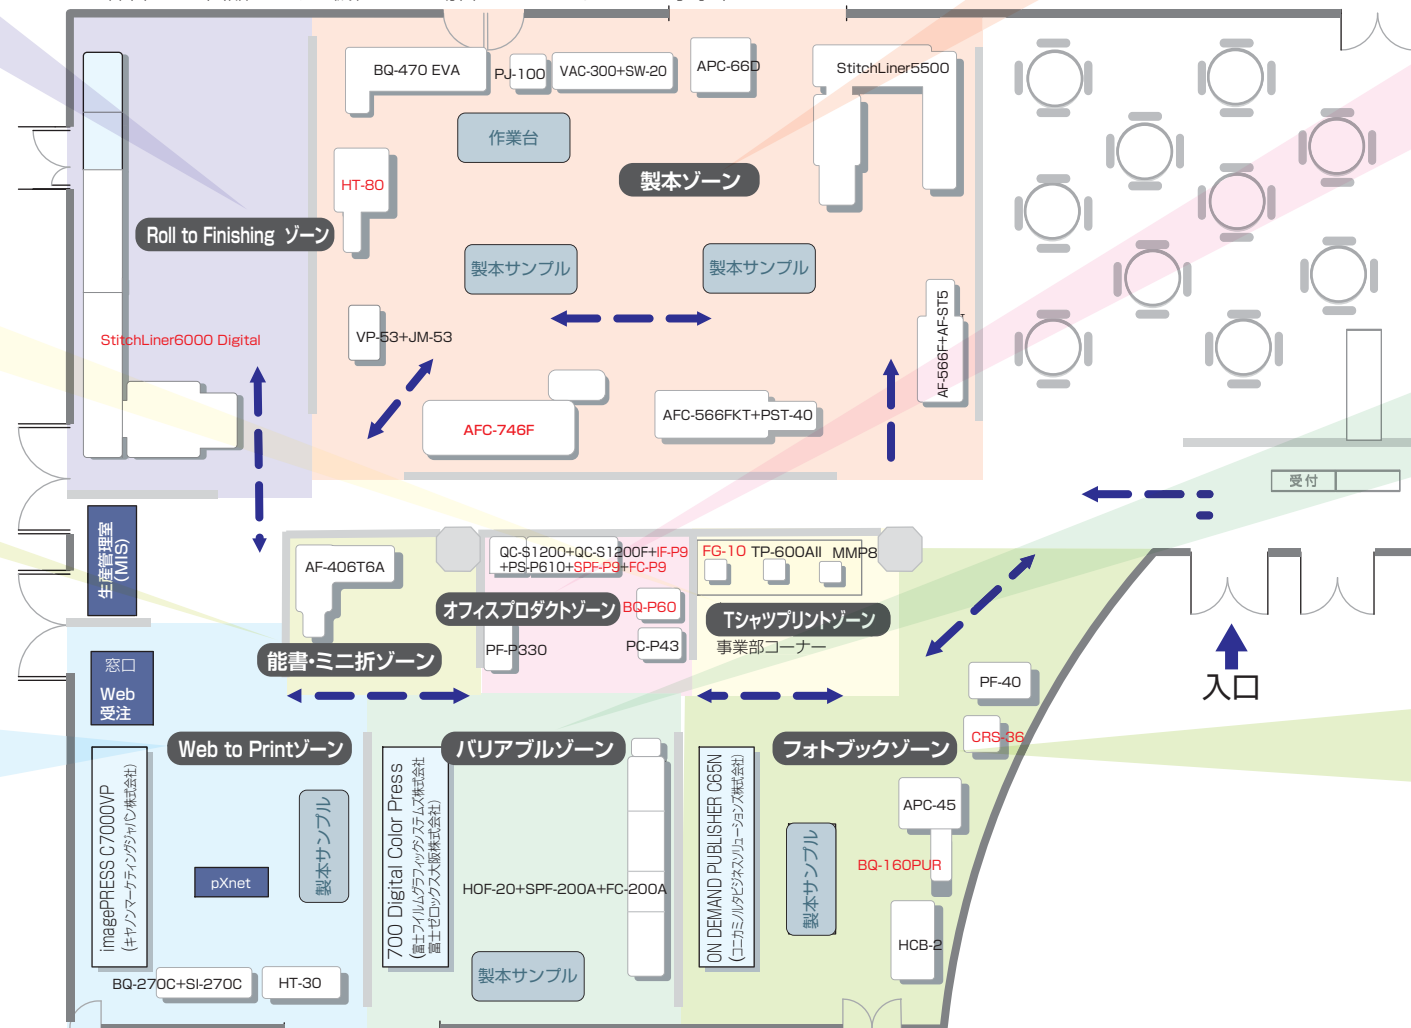

ロール紙対応 中綴じ製本システム StitchLiner6000 Digital

高速デジタルプリンターに向けた製本システムが登場!!
ロール to ロールで印刷されたシートからインラインで中綴じ加工が可能です。オフラインフィード仕様に切り替えて、枚葉印刷された用紙の中綴じ加工が可能です。また、デジタルプリンターに接続してフルインライン システムに発展することも可能です。

※StitchLiner6000 Digital + Hunkelerシート給紙装置

Web to Printゾーン

インターネット環境の普及により各消費者の発注形態が多様化する中、Web による受注から
オンデマンド製本までの一貫したワークフローの展開をご体感ください

コラボレーション

Web による受注と、通常の営業受注を MIS で統合、受注
から製本までのよりシームレスな環境をご提案します。

出展協力

- 株式会社オーブ: プリントサピエンス
- コダック株式会社: Web to printシステム
- キャンマーケティングジャパン株式会社: imagePRESS C7000VP

Web to Printゾーン出展機種

- BQ-270C+SI-270C (自動無線綴機1クランプタイプ+サイズ入力装置)
- HT-30 (三方断裁機)

*都合により出品できない機種がある場合がございますので、ご了承下さい。

製本ゾーン

高品質、高付加価値の実現、また各機種自動化により社内の環境改善に答える加工機をご体感ください

製本ゾーン出展機種

- StitchLiner5500 (ペラ丁合鞍掛け中綴じ製本システム)
- AFC-746F New!! (菊判全判・全自動紙折機)
- AFC-566FKT+PST-40 (四六判半裁 全自動紙折機+機型プレススタッカー)
- AF-566F+AF-ST5 (四六判半裁 全自動紙折機+平行溝載キット付き)
- VAC-300+SW-20 (エアロータ丁合機:3連+スイング紙受け)
- BQ-470 (自動無線綴機4クランプタイプ: EVA仕様)
- HT-80 New!! (三方断裁機)
- APC-66D (コンピュータ制御全油圧断裁機)