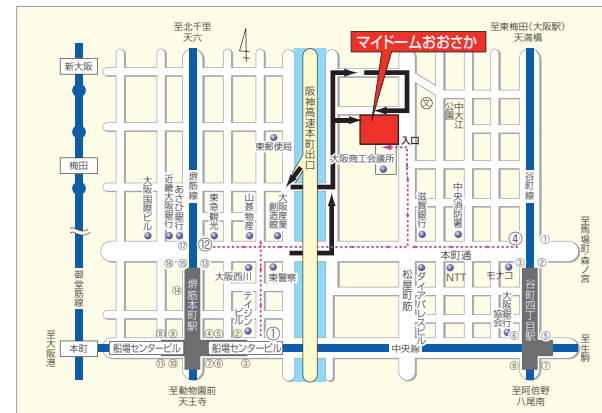

会場 **マイドームおおさか 1F展示場**
〒540-0029 大阪市中央区本町橋2番5号 TEL 06-6947-4321

製本のワークフローシステムが新領域へ！
pXnet で新たな製本の流れを提案します。

会場 マイドームおおさか 1F展示場
〒540-0029 大阪府中央区本町橋2番5号 TEL 06-6947-4321

地下鉄 ◎堺筋線・中央線「堺筋本町」駅の①⑩番出口から徒歩7分

◎谷町線「谷町四丁目」駅の③番出口から徒歩7分