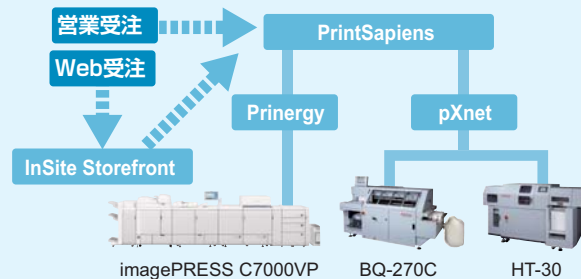

Web to Printゾーン

インターネット環境の普及により各消費者の発注形態が多様化する中、Web による受注から
オンデマンド製本までの一貫したワークフローの展開をご体感ください

コラボレーション

Web による受注と、通常の営業受注を MIS で統合、受注
から製本までのよりシームレスな環境をご提案します。

出展協力

- 株式会社オーブ: プリントサピエンス
- コダック株式会社: Web to printシステム
- キャンマーケティングジャパン株式会社: imagePRESS C7000VP

Web to Printゾーン出展機種

- BQ-270C+SI-270C (自動無線綴機1クランプタイプ+サイズ入力装置)
- HT-30 (三方断裁機)

*都合により出品できない機種がある場合がございますので、ご了承下さい。

製本ゾーン

高品質、高付加価値の実現、また各機種自動化により社内の環境改善に答える加工機をご体感ください

製本ゾーン出展機種

- StitchLiner5500 (ペラ丁合鞍掛け中綴じ製本システム)
- AFC-746F New!! (菊判全判・全自動紙折機)
- AFC-566FKT+PST-40 (四六判半裁 全自動紙折機+機型プレススタッカー)
- AF-566F+AF-ST5 (四六判半裁 全自動紙折機+平行溝載キット付き)
- VAC-300+SW-20 (エアロータ丁合機:3連+スイング紙受け)
- BQ-470 (自動無線綴機4クランプタイプ: EVA仕様)
- HT-80 New!! (三方断裁機)
- APC-66D (コンピュータ制御全油圧断裁機)