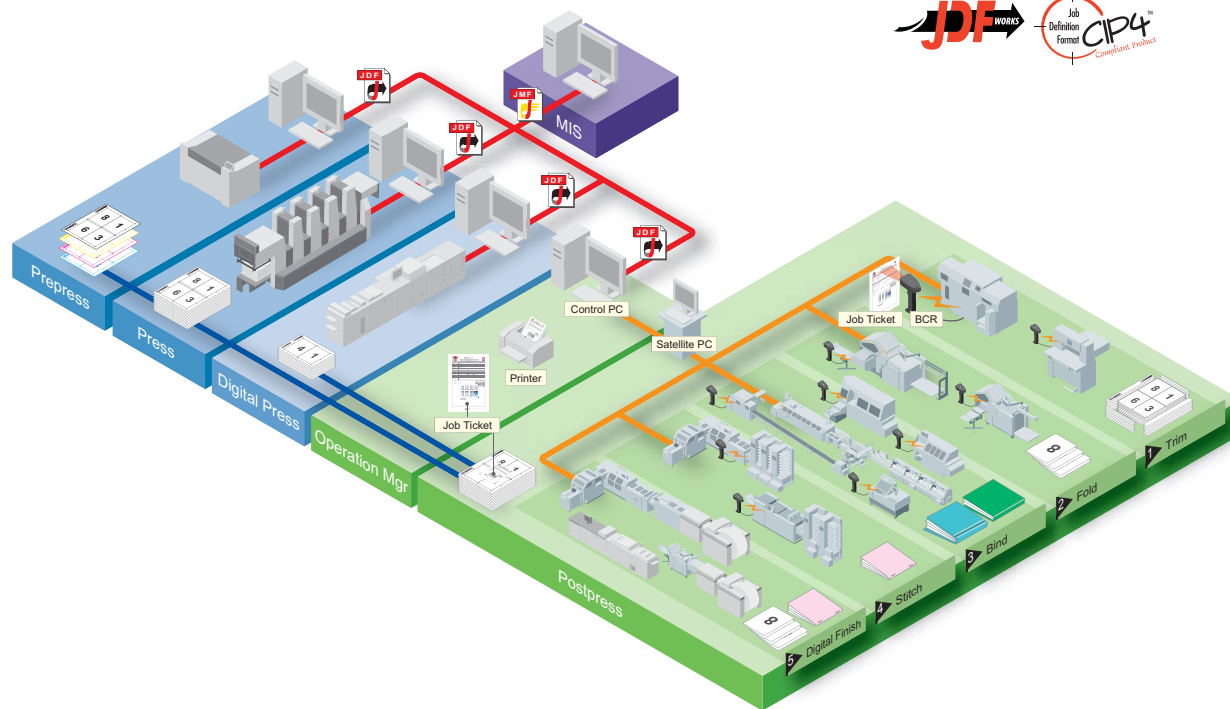

製本のワークフローシステムが新領域へ！
pXnet で新たな製本の流れを提案します。